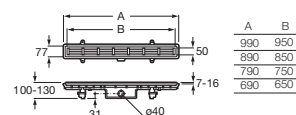

Plate X2

Placa de desagüe
adaptable a In-Drain Channel

950 x 50	A276098000	€ 122,00
850 x 50	A276154000	€ 115,00
750 x 50	A276097000	€ 108,00
650 x 50	A276096000	€ 102,00