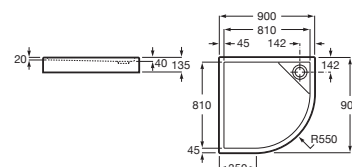

Granada - Angular

Plato de ducha acrílico
Incluye desagüe

A x B	R550		Blanco
900 x 900 x 135		A276260000	€ 392,00