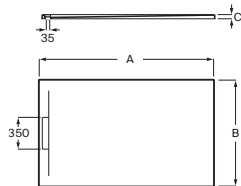

Stonex® (Resina de poliéster con cargas de carbonato cálcico y dolomitas con un recubrimiento de Gelcoat ISO NPG)

Medidas Estándar