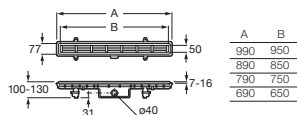

Sistemas In-Drain

In-Drain Channel

Elementos de instalación para duchas de obra
Juego de desagüe con manta GeoTextil

950 x 50	A276091000	€ 370,00
850 x 50	A276153000	€ 345,00
750 x 50	A276090000	€ 329,00
650 x 50	A276089000	€ 308,00