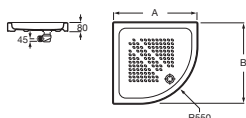

Italia - Angular

Plato de ducha de porcelana

A x B		Blanco
900 x 900 x 80	R550	A3740HL000 € 147,00
800 x 800 x 80	R550	A3740HM000 € 117,00