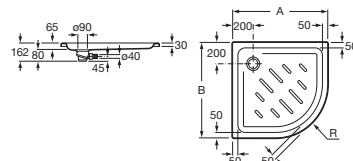

Easy Angular

Plato de ducha acrílico
Con fondo antideslizante y desagüe incluido

A x B		Blanco
900 x 900 x 65	R504	A276085000 € 261,00
800 x 800 x 65	R504	A276084000 € 242,00
750 x 750 x 65	R373	A276083000 € 226,00