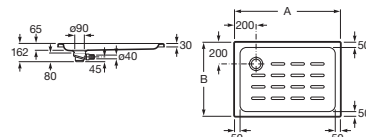

## Neo Daiquiri

**Plato de ducha acrílico**  
Extraplano. Incluye desagüe

A x B x C		Blanco
1800 x 800 x 40	<b>A276167000</b>	€ 471,00
1400 x 800 x 40	<b>A276323000</b>	€ 344,00
1200 x 800 x 40	<b>A276183000</b>	€ 324,00
1000 x 800 x 40	<b>A276187000</b>	€ 312,00
1700 x 750 x 40	<b>A276169000</b>	€ 367,00
1600 x 750 x 40	<b>A276173000</b>	€ 353,00
1500 x 750 x 40	<b>A276177000</b>	€ 344,00
1200 x 750 x 40	<b>A276209000</b>	€ 320,00
900 x 750 x 40	<b>A276191000</b>	€ 264,00
1700 x 700 x 40	<b>A276171000</b>	€ 362,00
1600 x 700 x 40	<b>A276175000</b>	€ 353,00
1500 x 700 x 40	<b>A276179000</b>	€ 345,00
1400 x 700 x 40	<b>A276181000</b>	€ 329,00
1200 x 700 x 40	<b>A276185000</b>	€ 312,00
1000 x 700 x 40	<b>A276189000</b>	€ 308,00
900 x 700 x 40	<b>A276193000</b>	€ 259,00