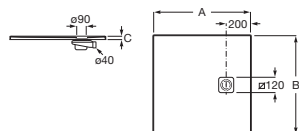

Stonex® (Resina de poliéster con cargas de carbonato cálcico y dolomitas con un recubrimiento de Gelcoat ISO NPG)

Medidas Estándar