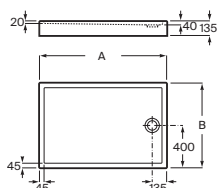

Acrílicos

Granada

Plato de ducha acrílico
Incluye desagüe

A x B		Blanco
1400 x 900 x 135	A276345000	€ 455,00
1200 x 900 x 135	A276342000	€ 428,00
1000 x 900 x 135	A276339000	€ 410,00
1400 x 800 x 135	A276266001	€ 435,00
1200 x 800 x 135	A276265000	€ 415,00
1000 x 800 x 135	A276264000	€ 398,00