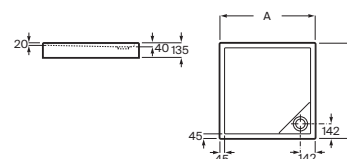

Granada - Square

Plato de ducha acrílico
Incluye desagüe

A x B		Blanco
900 x 900 x 135	A276256000	€ 363,00
800 x 800 x 135	A276254000	€ 357,00