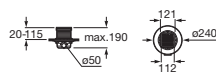

In-Drain Shower SQ

Elementos de instalación para duchas de obra
Juego de desagüe con manta Geo-Textil y placa embellecedora

113 x 113	A276092000	€ 226,00