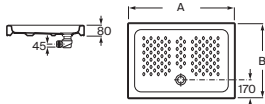

Porcelana

Italia

Plato de ducha de porcelana

A x B		Blanco
1200 x 800 x 80	A3740HP000	€ 207,00
1000 x 800 x 80	A3740HS000	€ 191,00
1400 x 700 x 80	A3740HG000	€ 305,00
1200 x 700 x 80	A3740HR000	€ 193,00
1000 x 700 x 80	A3740HT000	€ 151,00
900 x 720 x 80	A3740HU000	€ 118,00