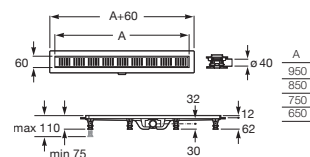

In-Drain Basic

Elementos de instalación para duchas de obra
Juego de desagüe y placa embellecedora

850 x 60	A276307000	€ 252,00
750 x 60	A276306000	€ 235,00
650 x 60	A276305000	€ 220,00