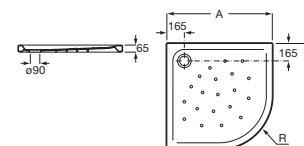

Malta - Angular

Plato de ducha de porcelana

A x B	R505		Blanco
900 x 900 x 65		A37450B000	€ 213,00