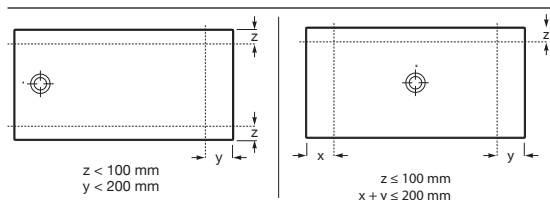

Posibilidades de corte

Lados cortados	Posición del desagüe	Tipos de instalación
1 lado	Descentrado	Rincón / A 1 pared / A 3 paredes / Enrasada
2 lados opuestos	Centrado	A 3 paredes / Enrasada
2 lados contiguos	Descentrado	Rincón / A 3 paredes / Enrasada
3 lados	Descentrado	A 3 paredes / Enrasada

Los lados cortados deben ir a pared o enrasados en el plano suelo. Posibilidad de corte: ver dibujo.

No se admiten devoluciones en ningún producto configurable

Medidas en mm. Toda factura tendrá el recargo del IVA / La presente tarifa anula las anteriores. Sustituir (.) de la referencia de producto por el código del acabado elegido: **62** Blanco mate, **64** Onix, **65** Beige

* Las referencias se generan automáticamente al cursar el pedido en el configurador de platos de ducha
** Hasta fin de existencias