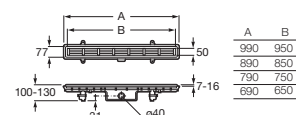

In-Drain X3

Elementos de instalación para duchas de obra
Juego de desagüe con manta GeoTextil. Incluye pletina para cerámica sin perfilera metálica.
Admite cerámica (no incluida)

950 x 50	A276131000	€ 379,00
850 x 50	A276130000	€ 358,00
750 x 50	A276129000	€ 338,00
650 x 50	A276128000	€ 323,00