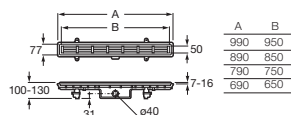

Plate X1

Placa de desagüe
adaptable a In-Drain Channel

950 x 50	A276095000	€ 91,50
850 x 50	A276155000	€ 80,50
750 x 50	A276094000	€ 75,30
650 x 50	A276093000	€ 71,50