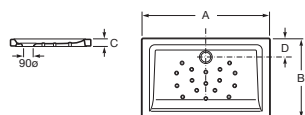

Porcelana

Malta

Plato de ducha de porcelana

A x B x C - D		Blanco
1200 x 800 x 65 - 180	A373516000	€ 294,00
1000 x 800 x 65 - 180	A373517000	€ 256,00
1200 x 750 x 65 - 175	A373505000	€ 275,00
1000 x 750 x 65 - 175	A373506000	€ 237,00
1200 x 700 x 65 - 175	A37450C000	€ 252,00
1000 x 700 x 65 - 170	A37450D000	€ 204,00
900 x 700 x 65 - 170	A37450E000	€ 173,00