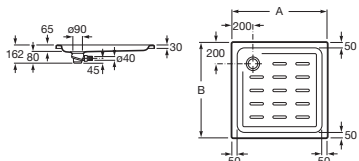

Easy Square

Plato de ducha acrílico
Con fondo antideslizante y desagüe incluido

A x B x C		Blanco
900 x 900 x 65	A276081000	€ 242,00
800 x 800 x 65	A276080000	€ 236,00
750 x 750 x 65	A276079000	€ 221,00