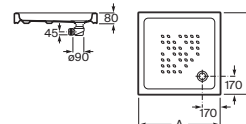

Italia - Square

Plato de ducha de porcelana

A x B		Blanco
900 x 900 x 80	A3740HH000	€ 137,00
800 x 800 x 80	A3740HJ000	€ 97,30